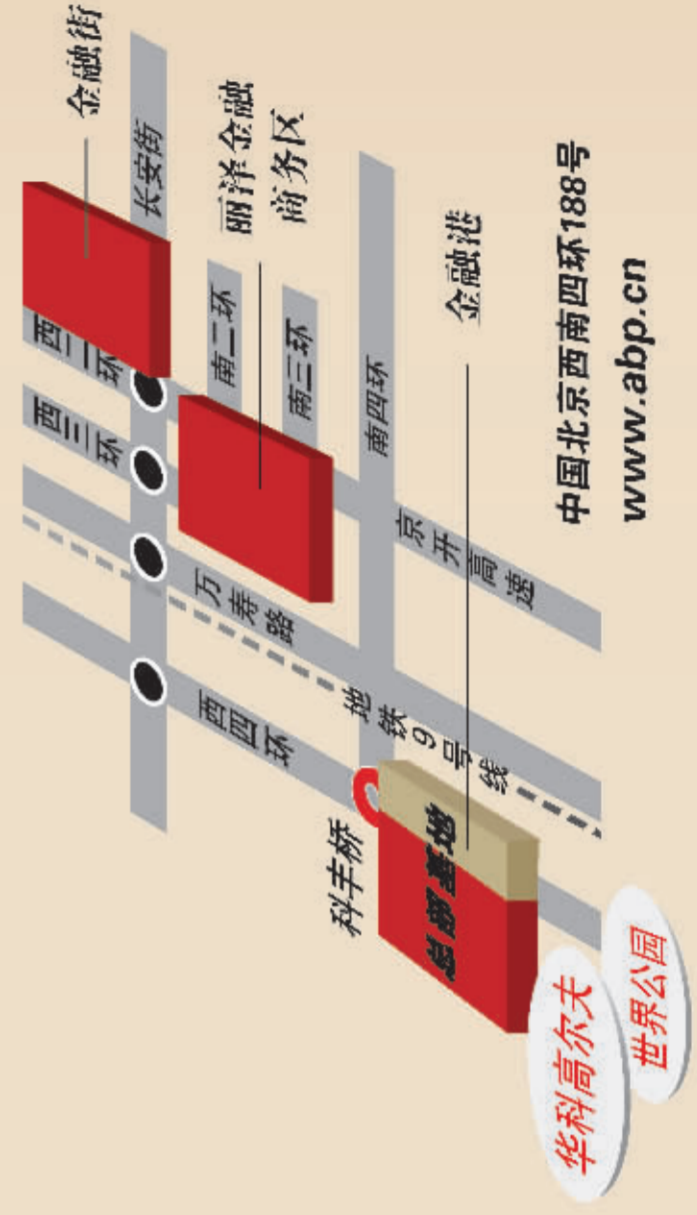

招商热线: + 8610 83681888

总部基地
Advanced Business Park
真正的总部楼，真正的办公楼

● 总部基地金融港效果图

总部基地 金融港

企业的总部 · 金融的港湾

中国北京西南四环188号

www.abp.cn

本广告仅供说明使用，不作为合同附件，敬请参阅项目说明书及合同。地址：北京丰台区丽泽金融商务区总部基地开发有限公司